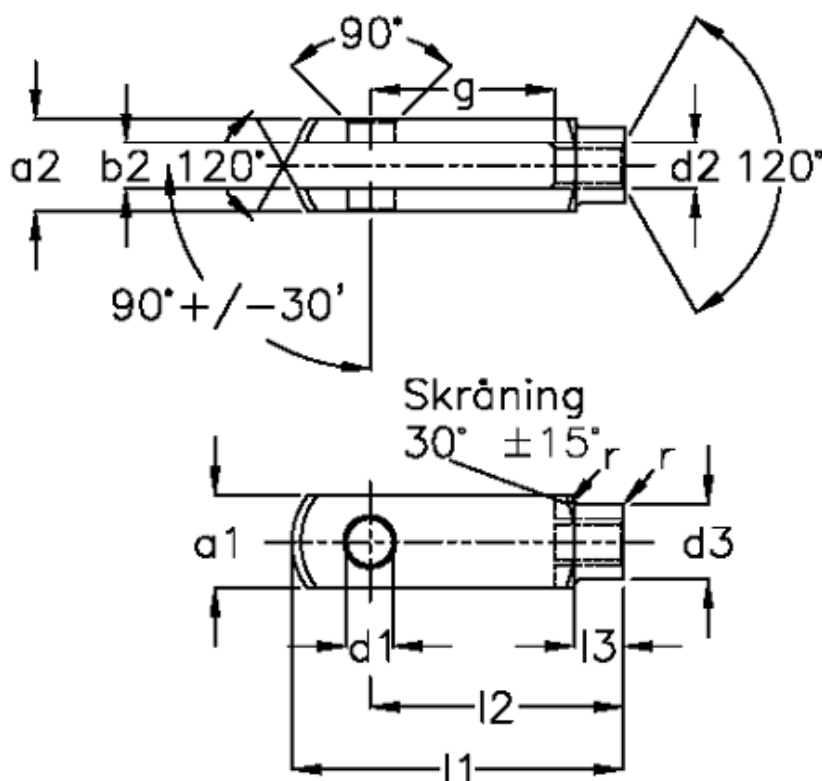

Varenummer: 207511632M16ANI

Beskrivelse: E+G Rustfast Gaffelstykke GN751-16-32-M16-A-NI
M16x2, højre

Mål

a1 (h11)	= 32	g (+/-0,5)	= 32
a2	= 32 (+0,3 -0,16)	l1 (+/-0,5)	= 83
b1 (B13)	= 16	l2	= 64 (0,4)
b2	= 16 (+0,7 +0,15)	l3	= 24 (+/-0,2)
d1 H9	= 16	r	= 1.0
d2	= M 16 x 2	Størrelse	= G 16 x 32
d3 (+/-0,3)	= 26	Vægt	= 0.282
f (+/-0,2)	= 1.0		